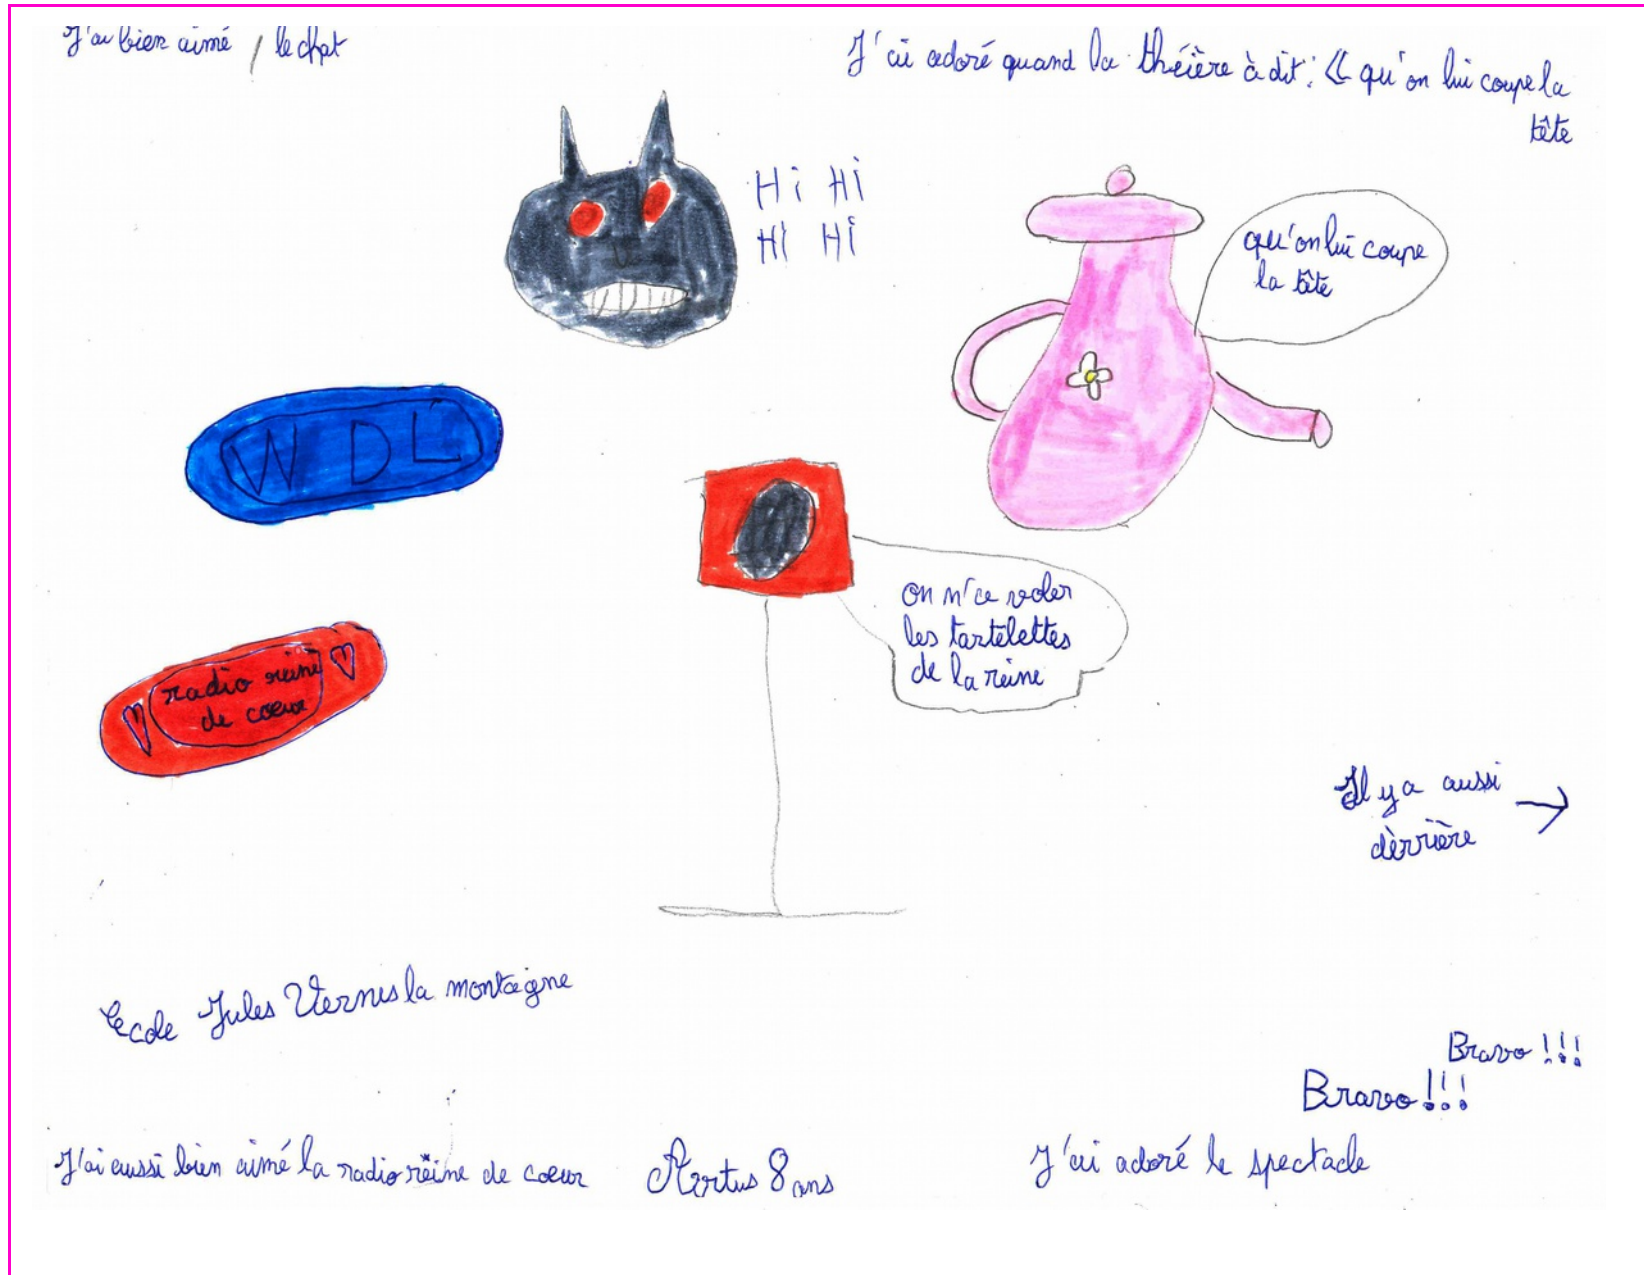

... et des Thérières !
comme dans le dessin d'Artus