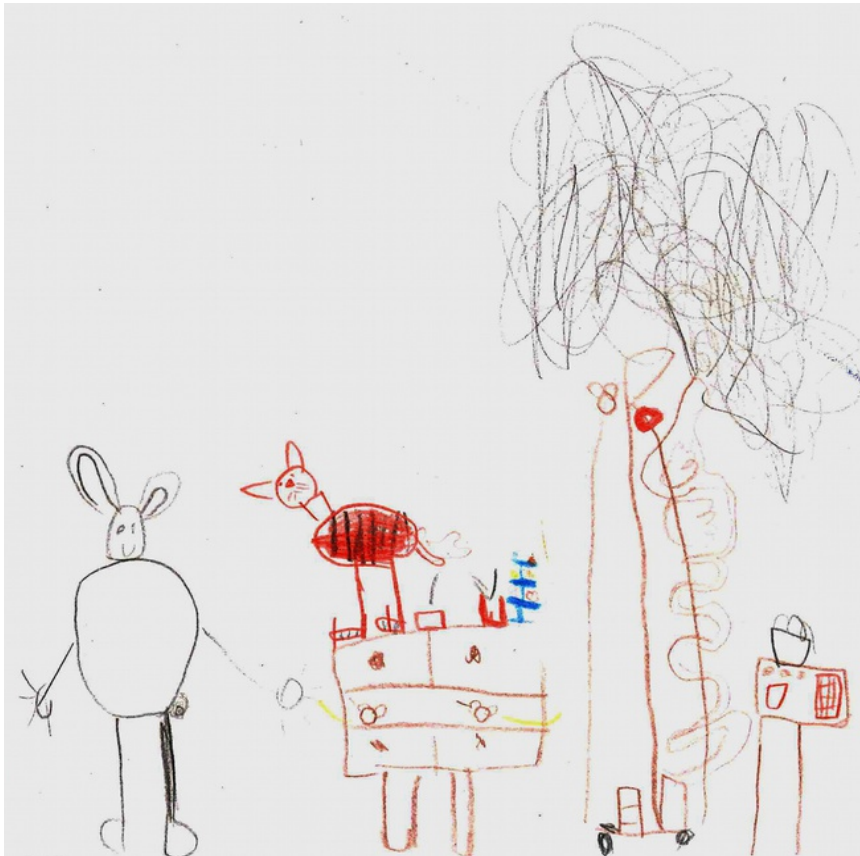

RETOURS EN IMAGES

Une classe de CE2 de l'Ecole Jules Verne de la Montagne (44) a assisté au spectacle *Alice raconThé...* dans sa version maquette, au foyer de l'Amicale Laïque en juin 2015.

Représentation suivie d'une rencontre en classe soigneusement préparée par les élèves : voici quelques-unes de leur critiques colorées et de leurs questions.

auteur inconnu : de CE1

***Le Coeur du Lapin remercie très chaleureusement
les enfants & leur professeur Patrice Verlant
pour ces traces précieuses qui ont soutenu notre radeau
durant les grandes tempêtes du Wonderland...***